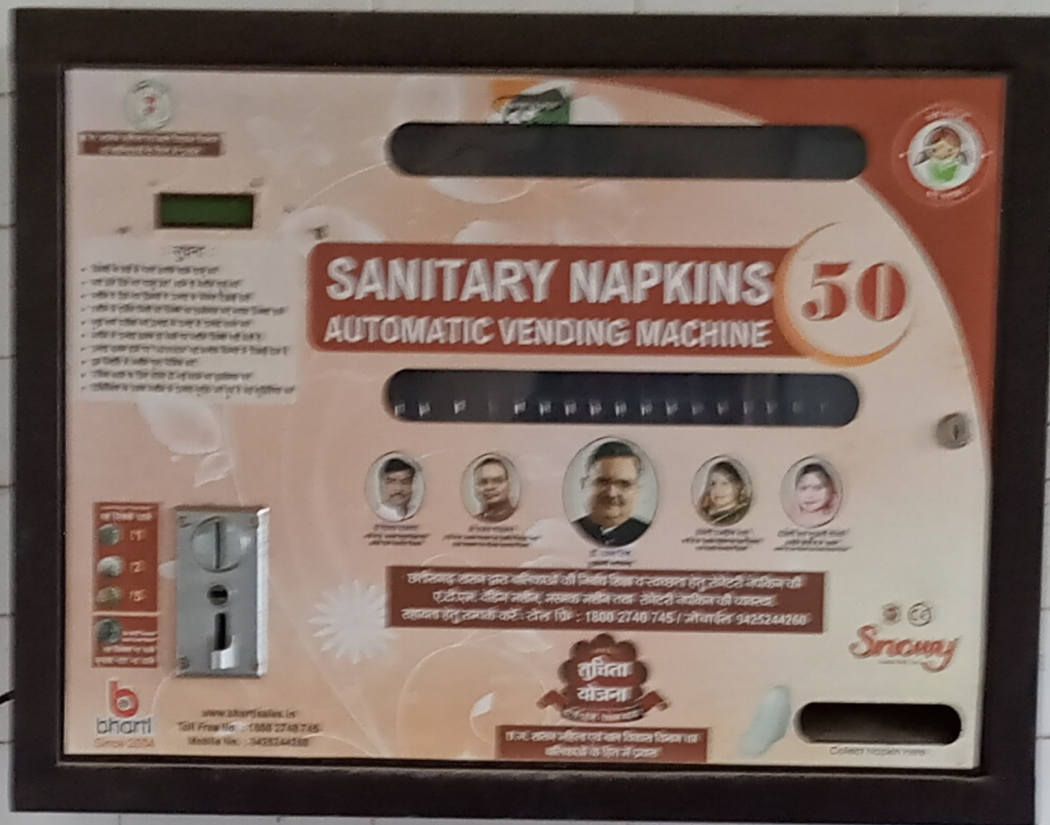

सेनेटरी नेपकिन वेंडिंग मशीन

Durg, Chhattisgarh, India
Unnamed Road, Chhattisgarh 491107, India
Lat 21.124882°
Long 81.379645°
06/07/21 01:10 PM

सेनेटरी नेपकिन की
डिस्पोजल मशीन

इसोमाल किया पैक यारी वाले

छत्तीसगढ़ सरकार द्वारा कर्मिकाओं की भविष्य शिक्षा व स्वच्छता हेतु सेनेटरी डेपोजिशन की ए.टी.एम. रोडिंग मशीन, भद्रगढ़ गरीब तथा सेनेटरी डेपोजिशन की व्यवस्था.
संस्करण हेतु संपर्क करें : तेल कि : 1800 2740 745 / मोबाईल 9425344290

श्रद्धा योजना
कर्मिकाओं के हित में प्रयास

छ.ग. सरकार महिला एवं बाल विकास विभाग एवं कर्मिकाओं के हित में प्रयास

भारीय चलाओ का तरीका

- मशीन का दरवाजा खोलें और उपरोक्त कृपा पैक मशीन के भीतर डालें और दरवाजा बंद कर दें
- डिजिटल की मशीन मशीन शुरू करें और 10 सेकंड का बजना सुन लें
- मशीन पैक को मजबूत करने के उपरोक्त चरणों को बंद कर दें
- मशीन बंद होने पर ही पैक के डे को सफाई में एक बार उपरोक्त चरण करें
- पूरा मशीन में डाल लें
- मशीन में पैक के अलावा कृपा और लें